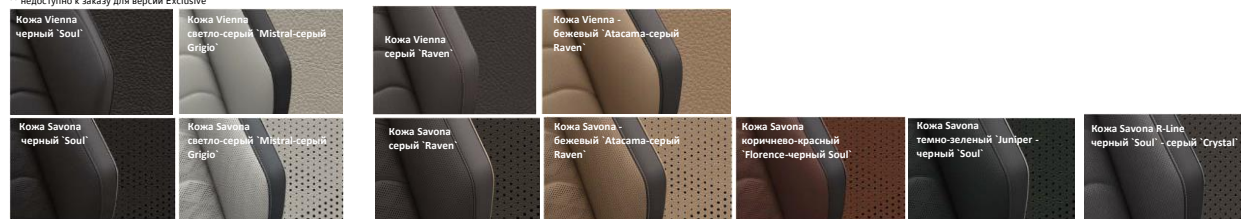

** доступно к заказу позднее

** недоступно к заказу для версии Exclusive