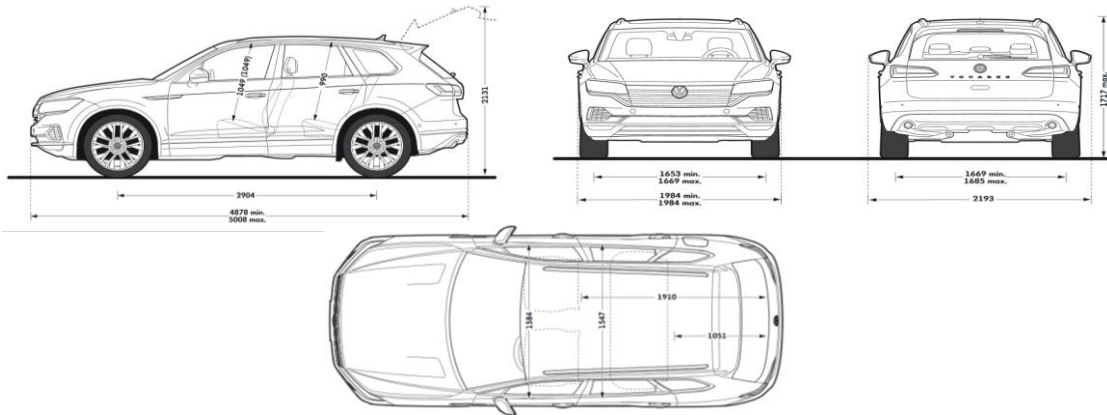

Комплектация	Respect		Status			Exclusive		R-Line	
	TSI	TDI V6	TSI	TDI V6	TSI V6	TSI	TDI V6	TDI V6	TSI V6
Двигатель									

Технические характеристики***

Двигатель	TSI	TDI V6	TSI V6
Тип	бензиновый	дизельный	бензиновый
Рабочий объем, см³/тип двигателя	1984	2967	2995
Макс. мощность кВт / л.с. / при оборотах/мин.	183/249 /5000-6000	183/249 /3000-4500	250/340 /5300-6400
Макс. крутящий момент Нм / при оборотах/мин.	370 /1600-4500	600 /1500-2750	450 /1340-5300
Масса			
Снаряженная масса, кг	1955	2040	2040
Динамика			
Макс. скорость, км/ч	225	230	250 (тех. орг.)
Время разгона 0-80 км/ч / 0-100 км/ч, с.	4,7 / 6,8	4,6 / 6,8	4,0 / 5,9
Расход топлива			
в городском цикле, л/100км	10	8,2	11,5
в загородном цикле, л/100км	7,1	6,5	7,6
в смешанном цикле, л/100км	8,2	7,1	9,1
выбросы CO₂ в смешанном цикле, г/км	188	188	208
Прочие размеры			
Угол въезда/съезда (стандартная подвеска при полной массе)	23,3°/17,2°		
Угол рампы (стандартная подвеска при полной массе)	13,5°		
Диаметр разворота, м	12,2 (11,2 с подруливающей задней осью)		
Объем багажного отделения при разложенных и сложенных задних сиденьях, л	810-1800		
Объем топливного бака, л	~75 (опция 90)